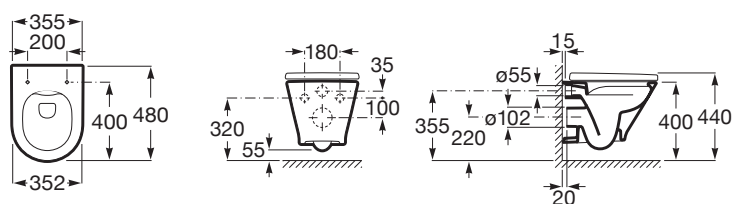

THE GAP

ROUND - WC compact suspendat din porțelan,
Rimless®

DIMENSIUNI

Lungime	355 mm
Lățime	480 mm
Înălțime	400 mm

CULORI ȘI FINISAJE

00 White

PRE (FĂRĂ TVA) (FĂRĂ TVA)

1.079,00 LEI

SCHIȚE TEHNICE

CARACTERISTICI

Formă: Rotundă

Fără margine

Set de fixare: Inclus

Sistem de evacuare: Spălare cu jet de apă

Tip ieșire: Orizontală

Tip instalare: Suspendat

WeightKG: 20

Closet compact

COMPATIBIL CU

Capac WC CPT Slim, cu închidere amortizată, THE GAP

801D22..3

Capac WC CPT Supralit®, cu închidere amortizată, THE GAP

801D22..1

Capac WC CPT Supralit® THE GAP

890078020

Rama incastrata pentru vas wc suspendat

890073020

BASIC WC ONE COMPACT - Rezervor compact incastrat(8cm), mecanism cu dubla actiune(4/2 - 4.5/3 - 6/3 L), cot ø 90/110, pentru WC suspendat

890070120